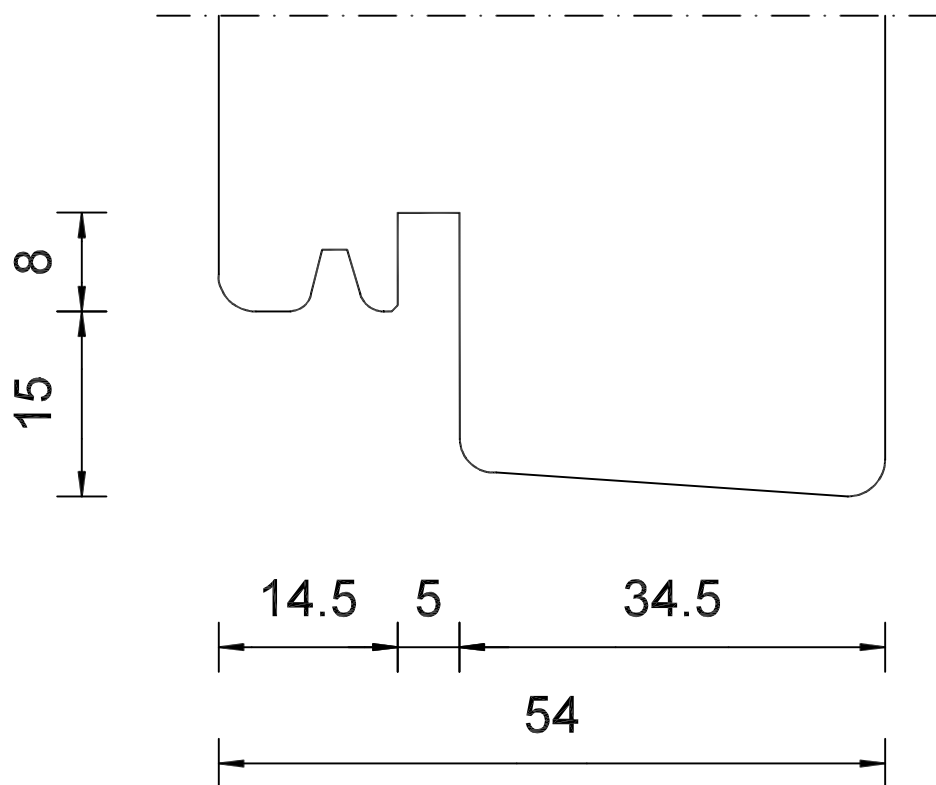

# kader speciaal voor binnendraaiende deuren vlakke plaatdeuren

Referentie klant :	Klant :
Tekeningnummer : 1	Schaal : 1:10 1:3
Ordernummer :	Formaat :A4
Getekend door :RvdB	Datum : 12-01-2018
Deurenfabriek van den Berg - Jagerserf 1 - tel:0341-558865 - fax:0341-562158 - info@berg-deuren.nl - www.berg-deuren.nl	